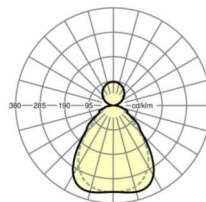

TECHNIKA ŚWIETLNA

Wyposażenie	LED, współczynnik oddawania barw/kolor światła CRI ≥ 80 / 4000K
Tolerancja koloru (MacAdam)	3SDCM
Nominalny strumień świetlny	6414lm
Trwałość LED	50000h L90/B10 (Tq 25°C)
Wydajność oprawy	135lm/W
UGR pop./pod.	17.1 / 16.4

MECHANIKA

Kolor obudowy	srebrnoszary/jasne aluminium RAL 9006
Wymiary (DxSzxW/ŚrxW)	1558mm x 321mm x 24mm
Masa (netto)	6kg
Rodzaj montażu	Montaż pojedynczy zwieszakowy, Montaż pasm świetlnych zwieszakowych

DEEP-LINK

<https://www.regiolum.de/pl/article/46205016175>

Odkośnik	LED 6400lm 840
ηLB	100 %
Φ ↓/↑	74 % / 26 %
UGR pop./pod.	17.1 / 16.4
BAP	65° < 3000cd/m ²

Wymiary

L	1558 mm	Długość
B	321 mm	Szerokość
H	24 mm	Wysokość
A1	900 mm	Odstęp mocowań przy montażu pojedynczym
P min	150 mm	Minimalna długość wieszaka
P max	1900 mm	Maksymalna długość wieszaka