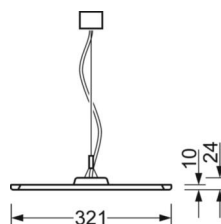

MECHANIKA

Kolor obudowy	srebrnoszary/jasne aluminium RAL 9006
Wymiary (DxSzxW/ŚrxW)	1558mm x 321mm x 24mm
Masa (netto)	6kg
Rodzaj montażu	Montaż pojedynczy zwieszakowy, Montaż pasm świetlnych zwieszakowych

DEEP-LINK

<https://www.regiolum.de/pl/article/46205016175>

Odkośnik	LED 6400lm 840
ηLB	100 %
Φ ↓/↑	74 % / 26 %
UGR pop./pod.	17.1 / 16.4
BAP	65° < 3000cd/m ²

Wymiary

L	1558 mm	Długość
B	321 mm	Szerokość
H	24 mm	Wysokość
A1	900 mm	Odstęp mocowań przy montażu pojedynczym
P min	150 mm	Minimalna długość wieszaka
P max	1900 mm	Maksymalna długość wieszaka