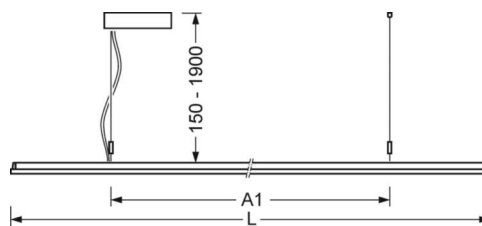

MECHANIKA

Kolor obudowy	srebrnoszary/jasne aluminium RAL 9006
Wymiary (DxSzxW/ŚrxW)	1558mm x 321mm x 24mm
Masa (netto)	6kg
Rodzaj montażu	Montaż pojedynczy zwieszakowy, Montaż pasm świetlnych zwieszakowych

DEEP-LINK

<https://www.regiolum.de/pl/article/46205016175>

Odkośnik	LED 6400lm 840
ηLB	100 %
Φ ↓/↑	74 % / 26 %
UGR pop./pod.	17.1 / 16.4
BAP	65° < 3000cd/m ²

Wymiary

L	1558 mm	Długość
B	321 mm	Szerokość
H	24 mm	Wysokość
A1	900 mm	Odstęp mocowań przy montażu pojedynczym
P min	150 mm	Minimalna długość wieszaka
P max	1900 mm	Maksymalna długość wieszaka